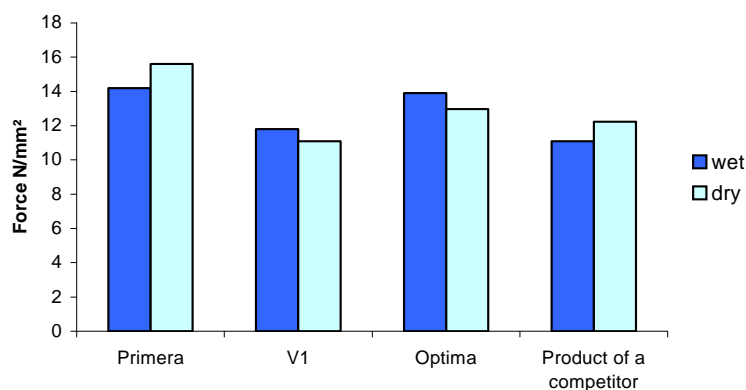

Productinformatieblad:

BöttcherTex Optima

Wasdoek

Wasdoek voor automatische wasinrichtingen.

Toepassing

-  Uitmuntende weerstand tegen scheuren, slijtage en pillen
-  Zeer goede absorberende eigenschappen om het volledige volume van het wasmiddel op te nemen
-  Verhoogde trekweerstand in de draairichting van de machine
-  Uitstekende weerstand tegen oplosmiddelen
-  Zeer goede capillaire eigenschappen
-  Aanhoudend hoge drukkwaliteit na wassen
-  Vervaardigd d.m.v. hydrojet-technologie, zonder gebruik te maken bindmiddelen of kleefstoffen

Eigenschappen

Veraelijkenstabel scheurweerstand Optima t.a.v. het product van de marktleider:

Informatie

BöttcherTex Optima is leverbaar voor alle machinetypen en kan worden geleverd op rollen van 500 mtr en op kant en klare minirollen.