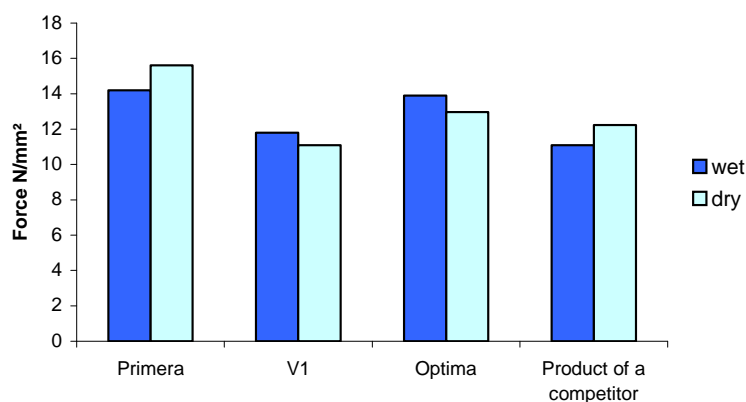

Productinformatieblad:

BöttcherTex Primera

Wasdoek

Wasdoek voor automatische wasinrichtingen.

Toepassing

-  Zeer goede weerstand tegen scheuren, slijtage en pillen
-  Goede absorberende eigenschappen om het volledige volume van het wasmiddel op te nemen
-  Verhoogde weerstand tegen oplosmiddelen
-  Verbeterde capillaire eigenschappen
-  Aanhoudend hoge drukkwaliteit na wassen
-  Vervaardigd d.m.v. hydrojet-technologie, zonder gebruik te maken bindmiddelen of kleefstoffen

Eigenschappen

Vergelijkingstabel scheurweerstand Primera t.a.v. het product van de marktleider:

Informatie

BöttcherTex Primera is leverbaar voor alle machinetypen en kan worden geleverd op rollen van 500 mtr en op kant en klare minirollen.